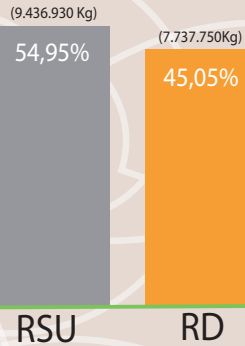

differenziamoli

L'IMPEGNO DI TUTTI PER VIVERE MEGLIO!

DATI RACCOLTA 2016

TOT. RACCOLTO
17.174.680 Kg

“La raccolta differenziata ha raggiunto il **45,05%**.

Tutti i rifiuti raccolti in questo modo sono inviati a recupero.”