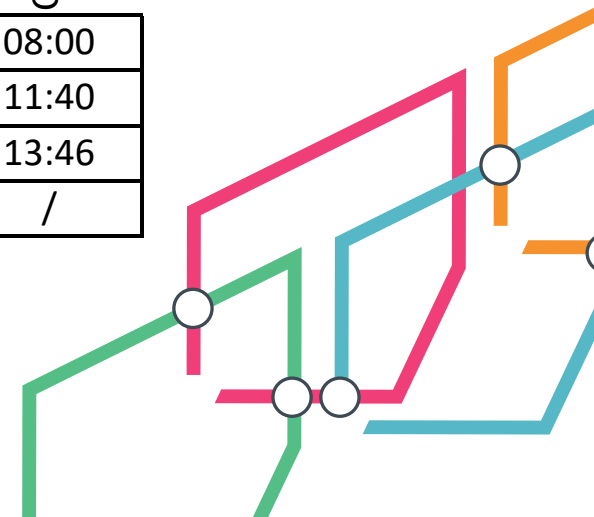

LINEA 4

RITORNO

Galazzano	Dogana Piazza	Atlante	Azzurro	Multieventi	Serravalle	Fiorina	Domagnano	Borgo Maggiore	San Giovanni	Fiorentino	Murata	Città Ex Stazione	Città P9
07:25	07:30	07:31	07:32	07:34	07:35	07:36	07:40	07:45	/	/	/	/	07:48
09:00	09:05	09:06	09:07	09:09	09:10	09:11	09:15	09:20	09:23	09:26	09:29	09:32	09:35
10:15	10:20	10:21	10:22	10:24	10:25	10:26	10:30	10:35	10:38	10:41	10:44	10:47	10:50
12:05	12:10	12:11	12:12	12:14	12:15	12:16	12:20	12:25	12:28	12:31	12:34	12:37	12:40
13:45	13:50	13:51	13:52	13:54	13:55	13:56	14:00	14:05	14:08	14:11	14:14	14:17	14:20
15:10	15:15	15:16	15:17	15:19	15:20	15:21	15:25	15:30	15:33	15:36	15:39	15:42	15:45
16:10	16:15	16:16	16:17	16:19	16:20	16:21	16:25	16:30	16:33	16:36	16:39	16:42	16:45
17:15	17:20	17:21	17:22	17:24	17:25	17:26	17:30	17:35	17:38	17:41	17:44	17:47	17:50
18:50	18:55	18:56	18:57	18:59	19:00	19:01	19:05	19:10	19:13	19:16	19:19	19:22	19:25

CoincidenzaLinea7

Orario valido dal:
17/06/2024 al 14/09/2024

LINEA 5 INVERNALE

Città P9	Città Ex Stazione	Carrare	Casole	Centro Studi	Montalbo	Santa Mustiola	Cà Berlone
07:15	07:18	07:21	07:23	07:26	07:28	07:30	07:33
11:00	11:03	11:06	11:08	11:11	11:13	11:15	11:18
13:00	13:03	13:06	13:08	13:11	13:13	13:15	13:18
18:05	18:08	18:11	18:13	18:16	18:18	18:20	18:23

Orario valido dal:
17/06/2024 al 14/09/2024

LINEA 6 INVERNALE

Dogana Piazza	Dogana WTC	5 Vie	Bosche	Torraccia	Domagnano piazza	Valdragone	Borgo Maggiore	Murata	Città Ex Stazione	Città P9
07:10	07:12	07:15	07:17	07:20	07:30	07:35	07:38	07:41	07:45	07:48